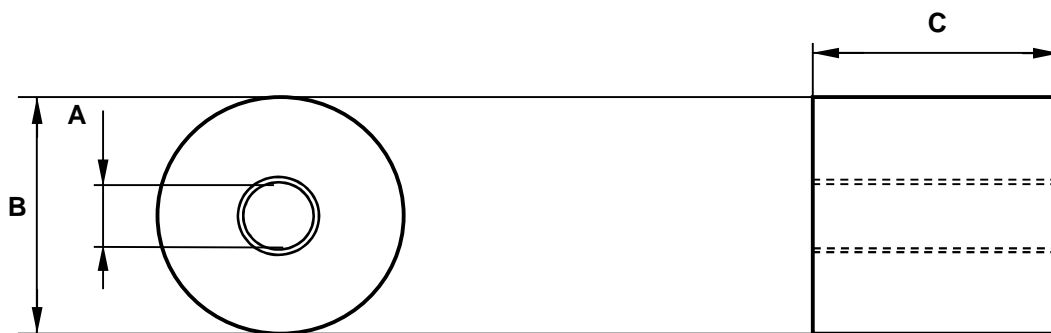

Saba cart d.d.f.Group S.r.l.

SPECIFICA PRODOTTO FINITO

Cod. 10206000012BX

Codice OD 50434

Pag. 1 di 1

Nome : rotolo CALCOLATRICE – CARTA CELLULOSA

larghezza mm 60, diametro esterno rotolo mm 58 (± 1), lunghezza metri 28 , diametro foro anima mm 12, grammatura 55 g/m² ($\pm 3\%$)

Tipo carta: mix cellulosa grammatura 55 g/m²

A= Diametro interno anima
mm. 12

B= Diametro esterno rotolo
mm. 58 (+1, -1)

C = larghezza rotolo
mm. 60 (+0, -0)

CONFEZIONE BLISTER DA 10 ROTOLI

IMBALLO SCATOLA DA N. 100 ROTOLI (n. 10 blister da 10)