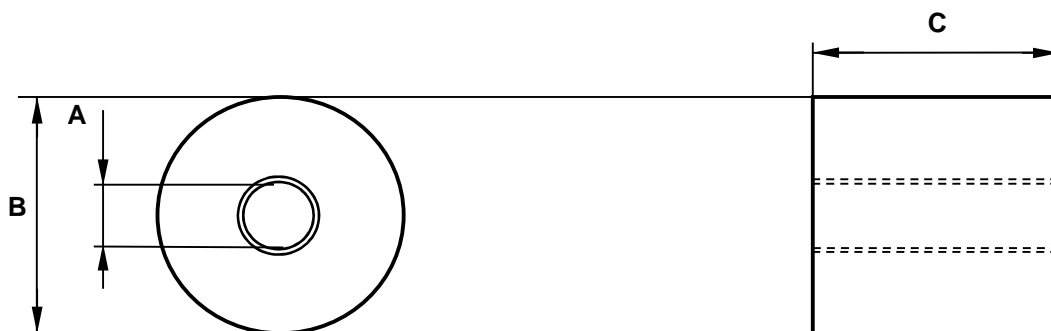

## SPECIFICA PRODOTTO FINITO

Cod. 3103057D30

Codice OD 53129

Pag. 1 di 1

Nome : rotolo CALCOLATRICE SENZA ANIMA – CARTA PURA CELLULOSA

larghezza mm 57, diametro esterno rotolo mm 30 ( $\pm 1$ ), lunghezza metri 9, grammatura 60 g/m<sup>2</sup> ( $\pm 3\%$ )

Tipo carta: pura cellulosa “superblanc” grammatura 60 g/m<sup>2</sup> certificata FSC®

A= Diametro interno anima  
mm. 12

B= Diametro esterno rotolo  
mm. 30 (+0, -0,5)

C = larghezza rotolo  
mm. 57 (+0, -0,5)