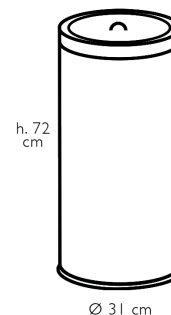

Codice articolo: 540 G

Codice EAN: 8033630000760

Codice doganale: 73239900

Paese di origine: ITALIA

DESCRIZIONE

Posacenere in acciaio verniciato grigio.
Vaschetta contenente 1 kg di sabbia.
Anello inferiore antigraffio in tecnopolimero nero.

CARATTERISTICHE

Materiale Fusto: Acciaio verniciato a polveri epossidiche

Materiale Fondo: Acciaio verniciato con anello antigraffio

Dimensioni: Ø 31 x h. 72 cm

Peso: 5,5 kg

Colore: Grigio

Litraggio: -

Pezzi per confezione: 1

COSTRUZIONE PRODOTTO

Il prodotto in ogni sua parte presenta superfici interne ed esterne completamente lisce (in fase di progettazione e produzione sono state eliminate le parti taglienti e acuminata per un utilizzo in sicurezza del prodotto).