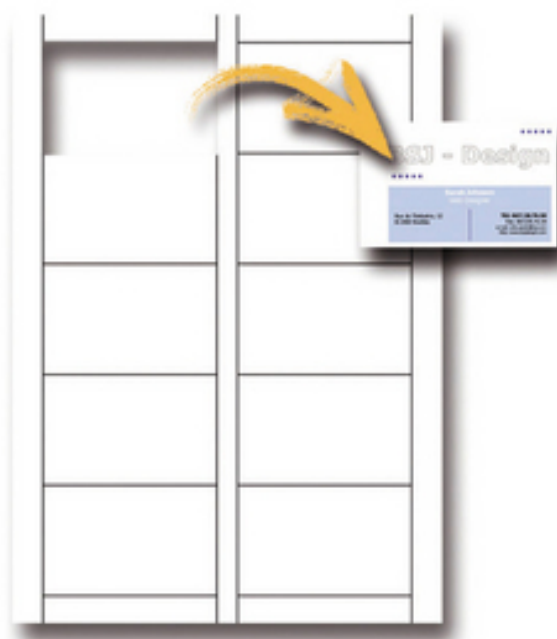

**BIGLIETTI DA VISITA**

**DECAdry**

**MICROPERFORATI**

by **APLI**

# GR 250 - CONF. 120

Biglietti da visita microperforati 85x54, 10 biglietti per foglio A4 - colore bianco. Per separare i biglietti piegare lungo i lati microperforati. 250 gr, conf. 120 biglietti

Codice Articolo	Descrizione	Codice originale	Barcode	Pezzi Imball	Pezzi Cartone
T016260	gr 250 - conf. 120	SCW6260	5413493172553	1	30

	Altezza (cm)	Lunghezza (cm)	Profondità (cm)	Peso (Kg)
Imballo	<b>1.00</b>	<b>33.00</b>	<b>21.00</b>	<b>0.28</b>
Cartone	<b>20.40</b>	<b>35.50</b>	<b>24.00</b>	<b>8.60</b>