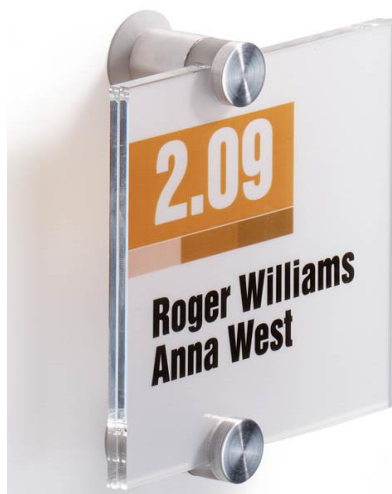

SCHEDA TECNICA

**DURABLE**

Codice prodotto	4820-19
Nome articolo	TARGA CRYSTAL SIGN 105 x 105 mm
Colore	Trasparente
Codice a barre EAN	4005546403533
Confezione	1 pezzo
Dimensioni prodotto	Formato: 105 x 105 mm
Peso confezione	321,35 gr
Paese d'origine	Made in Germany
Confezionamento	Scatola di cartone
Codice a barre master carton	4005546403540
Q.tà master carton	5 pezzi
Descrizione	<p>Targa per porte e pareti dal design elegante e raffinato, ideale per essere collocata in uffici, sale riunioni ed in ambienti ricercati.</p> <p>Dotata di pannelli in acrilico trasparente antiriflesso e di inserti traslucidi utilizzabili con stampanti laser a colori o monocromatiche.</p> <p>Una volta stampati e posizionati tra i due pannelli, gli inserti realizzati assicurano un impatto estetico unico simile alla serigrafia.</p>
Caratteristica	Gli inserti possono essere personalizzati on-line tramite il software gratuito DURAPRINT® disponibile sul sito www.duraprint.it
Informazioni aggiuntive	Minuteria per il fissaggio (tasselli e viti) e 2 inserti traslucidi inclusi nella confezione.