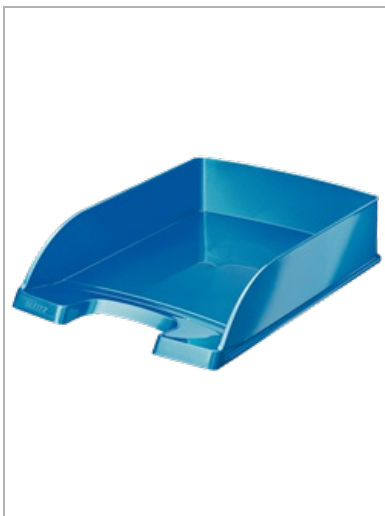

WOW - Vaschetta portacorrispondenza Plus

Vaschetta portacorrispondenza accattivante e di altissima qualità, realizzata in colori metallici all'ultimo grido e finitura glossy. Questa robusta vaschetta si coordina alla perfezione con gli altri prodotti della line WoW.

Caratteristiche

Dai alla tua scrivania un tocco WOW con i prodotti Leitz WOW

La vaschetta portacorrispondenza più resistente della sua categoria per robustezza e durata

Pareti laterali più alte per una capacità superiore alla media

Organizzazione semplice grazie all'impilamento verticale o "a sbalzo"

Facile accesso ai documenti tramite il taglio per la presa manuale

Specifiche

Codice	52263036
Colore	Blu metallizzato
Materiale	Polistirene (PS)
Dimensioni	255 x 70 x 357
Sovrapponibilità massima	10
Distanziatori	Disponibile, codice prodotto 5234
Dimensione interna (A)	60
Dimensione interna (P)	330
Per formati	A4
Dimensione interna (L)	242
Piedini in gomma	no
Divisori	no
Utilizzo per	Può essere impilata con le vaschette portacorrispondenza Jumbo e Slim
Altro	Vaschetta portacorrispondenza rack (codice 5327), distanziatore vaschette portacorrispondenza (5234) e portaetichette (2476) disponibile
Peso	0,28
Unità Packaging	1
Ordine Minimo	5
Quantità Packaging	5 o 10