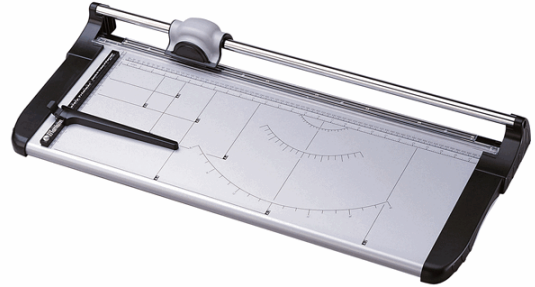

**Codice Articolo :** 68557

**Descrizione :** Taglierina a lama rotante 3020 - 37 x 85,6 x 10 cm - 670 mm (A2) - 12 fogli - grigio/nero - Titanium

**Part - Number :** RO3020

**Marca :** TITANIUM

## Descrizione Estesa

Taglierina con base in metallo, millimetrata in serigrafia.  
Gruppo lama intercambiabile disponibile come ricambio.

Tipologia di taglierina: lama rotante  
Luce di taglio: fino a 670mm  
Spessore di taglio: 1,2mm  
Max nr. di fogli tagliabili: 12fg  
Sistema di bloccaggio fogli: si - automatico  
Dimensioni piano: 315x856mm  
Scala di misura: si - A6-A2  
Guida fogli: si  
Dimensioni: 370x856x100mm  
Peso: 4,75kg

## Dimensioni e peso Articolo confezionato

<b>Altezza :</b>	0,11	mt
<b>Lunghezza :</b>	0,89	mt
<b>Profondità :</b>	0,40	mt
<b>Peso :</b>	6,10	kg

## Caratteristiche

<b>Colore</b>	Nero, grigio
<b>Materiale</b>	Metallo, plastica
<b>Tipologia</b>	Taglierine a rullo
<b>Formato</b>	A2
<b>Dimensione</b>	10 x 37 x 85,6cm
<b>Peso</b>	4,75kg
<b>Luce taglio</b>	67cm
<b>Tipo taglio</b>	Lineare
<b>Capacità di taglio</b>	12 fogli
<b>Garanzia</b>	2 anni