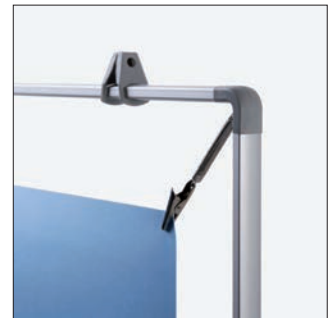

SCHEDA PRODOTTO

POSTERSTRETCH®

CORNICI PORTA POSTER > FOTO & ALTRI CORNICI PORTA POSTER

POSTERSTRETCH®

Telaio in alluminio stabile, utilizza un nuovo profilo ovale che offre un metodo semplice ed economico per esporre manifesti all'interno di una vetrina o di un negozio. Molle a cocodrillo e ganci scorrevoli per tendere il poster. Completo di 2 ganci in plastica per sospensione a soffitto o vetrina.