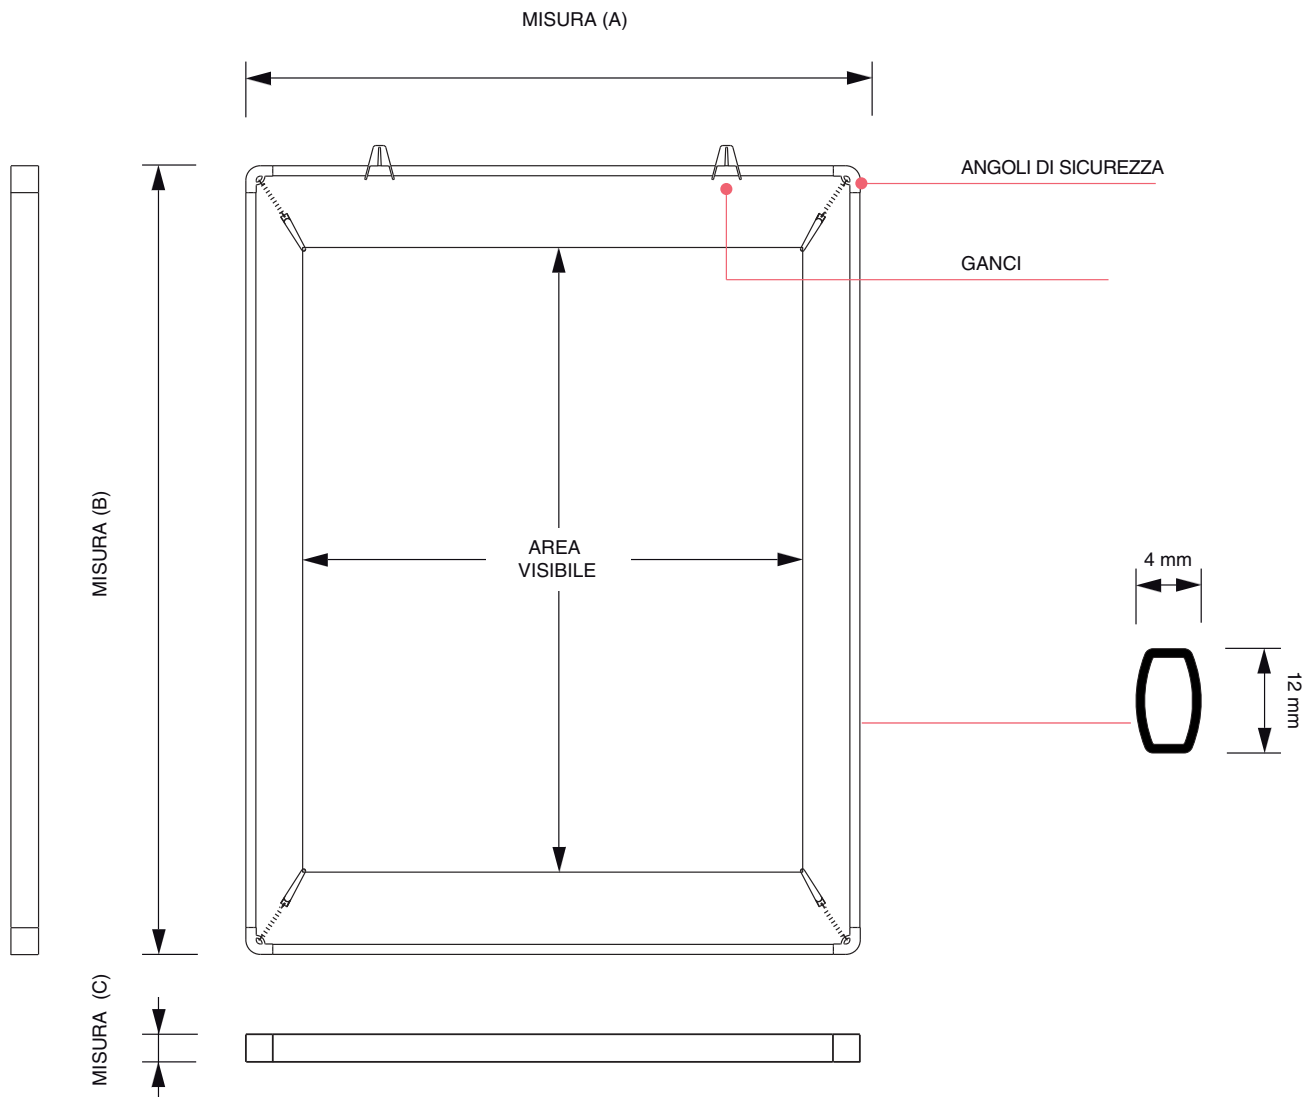

SCHEDA PRODOTTO

POSTERSTRETCH®

CORNICI PORTA POSTER > FOTO & ALTRI CORNICI PORTA POSTER

POSTERSTRETCH®

Telaio in alluminio stabile, utilizza un nuovo profilo ovale che offre un metodo semplice ed economico per esporre manifesti all'interno di una vetrina o di un negozio. Molle a cocodrillo e ganci scorrevoli per tendere il poster. Completo di 2 ganci in plastica per sospensione a soffitto o vetrina.

ACCESSORI

(HSKR)
SET DI SOSPENSIONE

SCHEDA PRODOTTO

POSTERSTRETCH®

CORNICI PORTA POSTER > FOTO & ALTRI CORNICI PORTA POSTER

CODICE ARTICOLO	EAN / GTIN	MISURA POSTER	MISURA VISIBILE	MISURA (A x B x C)	PESO NETTO
PSOA5	8595578321395	A5 (148 x 210 mm)	148 x 210 mm	330 x 70 x 12 mm	0,12 kg
PSOA4	8595578321401	A4 (210 x 297 mm)	210 x 297 mm	420 x 70 x 12 mm	0,14 kg
PSOA3	8595578321418	A3 (297 x 420 mm)	297 x 420 mm	540 x 70 x 12 mm	0,18 kg
PSOA2	8595578321425	A2 (420 x 594 mm)	420 x 594 mm	710 x 70 x 12 mm	0,23 kg
PSOA1	8595578321432	A1 (594 x 841 mm)	594 x 841 mm	960 x 70 x 12 mm	0,30 kg
PSOA0	8595578321449	A0 (841 x 1189 mm)	841 x 1189 mm	1310 x 70 x 12 mm	0,40 kg
PSO50x70	8595578321456	500 x 700 mm	500 x 700 mm	820 x 70 x 12 mm	0,26 kg
PSO70x100	8595578321463	700 x 1000 mm	700 x 1000 mm	1120 x 70 x 12 mm	0,34 kg

CODICE ARTICOLO	MISURA IMBALLO	PESO IMBALLO	PZ / PALLET	PESO DEL PALLET	PESO VOLUMETRICO	CIRCONFERENZA	SPEDIZIONE
PSOA5	330 x 70 x 12 mm	0,13 kg	cca 1000	individual	0,06 kg	515 mm	UPS
PSOA4	420 x 70 x 12 mm	0,15 kg	cca 1000	individual	0,07 kg	590 mm	UPS
PSOA3	540 x 70 x 12 mm	0,19 kg	cca 1000	individual	0,10 kg	720 mm	UPS
PSOA2	710 x 70 x 12 mm	0,24 kg	cca 500	individual	0,13 kg	890 mm	UPS
PSOA1	960 x 70 x 12 mm	0,32 kg	cca 500	individual	0,18 kg	1120 mm	UPS
PSOA0	1310 x 70 x 12 mm	0,42 kg	cca 250	individual	0,25 kg	1490 mm	TOF
PSO50x70	820 x 70 x 12 mm	0,27 kg	cca 500	individual	0,16 kg	1020 mm	UPS
PSO70x100	1120 x 70 x 12 mm	0,36 kg	cca 250	individual	0,22 kg	1300 mm	TOF