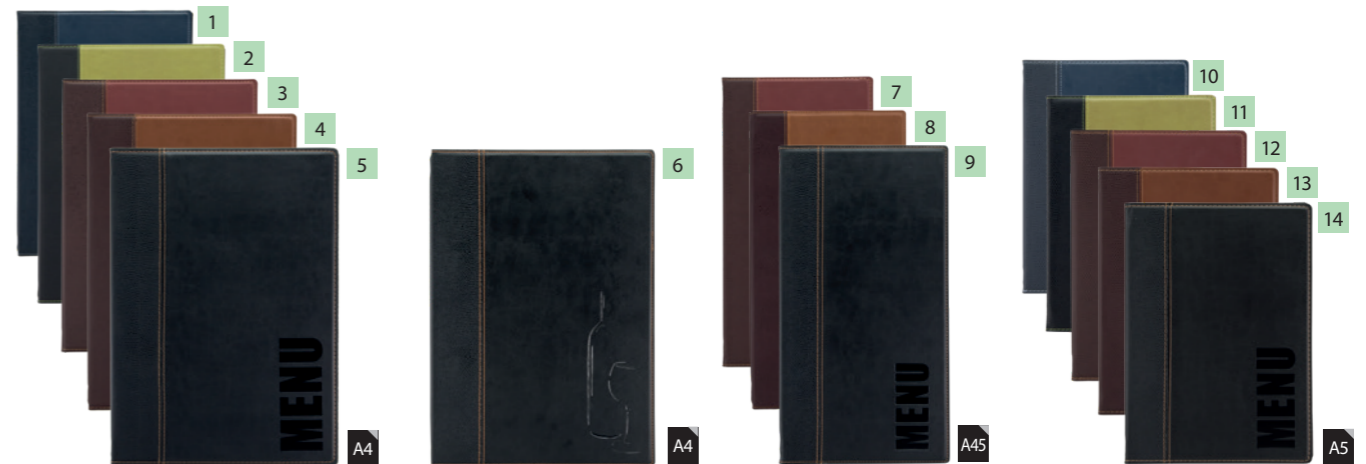

- 1 10 40
- 34x24,6x0,4cm 0,3kg
- 1 MC-TRA4-BU
- 2 MC-TRA4-GR
- 3 MC-TRA4-WR
- 4 MC-TRA4-LB
- 5 MC-TRA4-BL

- 1 10 40
- 34x24,6x0,4cm 0,3kg
- 6 MC-TRWC-BL

- 1 10 40
- 35,3x18,6x1cm 0,3kg
- 7 MC-TR45-WR
- 8 MC-TR45-LB
- 9 MC-TR45-BL

- 1 10 40
- 25,3x17,7x0,8cm 0,2kg
- 10 MC-TRA5-BU
- 11 MC-TRA5-GR
- 12 MC-TRA5-WR
- 13 MC-TRA5-LB
- 14 MC-TRA5-BL