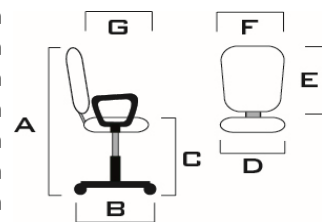

SIZE
M

DANTE

Anagrafica

Codice **DNV**
 Tipo **direzionale eco smart**
 Descrizione

USO standard H8

Struttura e materiali

Base **slitta tubolare nero**
 Struttura **faggio multistrato nero**
 Ruote -

Sedile **Materiale esterno: rivestita - Materiale interno: faggio multistrato - Spugna: T25 h 5,5cm**

Schienale **Materiale esterno: rivestita - Materiale interno: faggio multistrato - Spugna: T25 h 5,5cm**

Braccioli **inclusi**
 Rivestimento **PPL**

Meccanismi e Certificazioni

Meccanismi

0

Certificazioni

Misure

Altezza totale	A	97 cm
Profondità totale	B	62 cm
Altezza seduta	C	45 cm
Larghezza sedile	D	50 cm
Larghezza sedile con braccioli	D1	57 cm
Larghezza totale (solo per panche)		- cm
Altezza schienale	E	53 cm
Larghezza schienale	F	48 cm
Profondità sedile	G	46 cm
Altezza braccioli da terra		0 cm
Base		- cm