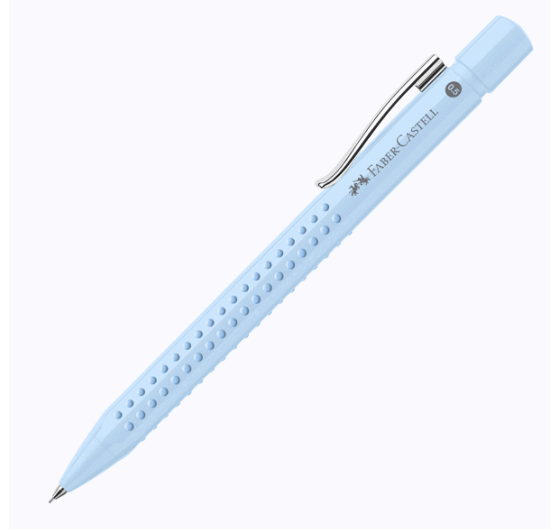

**Codice Articolo :** 100764

**Descrizione :** Portamine Grip 2010 - mina 0,5 mm - fusto sky blue - Faber Castell

**Part - Number :** 231029

**Marca :** FABER-CASTELL

### Descrizione Estesa

Portamine a forma triangolare ergonomica, dotato di area soft grip per un'impugnatura stabile e antiscivolo. Mina resistente alla rottura e ideale per scrivere. Gomma per cancellare extra lunga estraibile sotto al cappuccio. Ricaricabile con mine 0.5mm

### Caratteristiche

<b>Colore</b>	Sky blue
<b>Materiale</b>	Metallo, gomma
<b>Tipologia</b>	Portamine
<b>Dimensione</b>	
<b>Tratto</b>	0,5mm
<b>Garanzia</b>	