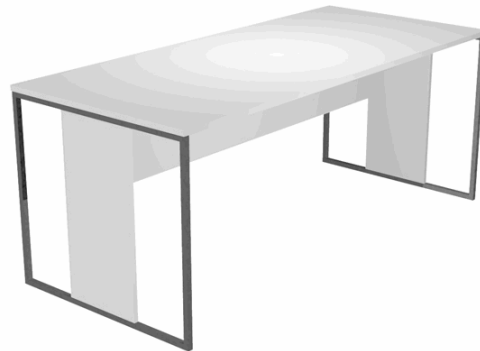

Codice Articolo : 100873

Descrizione : Scrivania singola Essence - 120 x 80 cm - Bianco - Gamba antracite - Artexport

Part - Number : 414-3-AF

Marca : ARTEXPORIT

Descrizione Estesa

Desktop in melaminico bilaminato sp.22mm con predisposizione per l'alloggiamento di n.2 anelli passacavi opzionali (bordo in ABS sp.22mm) Modesty panel strutturale in melaminico bilaminato H35cm (sp.18mm). Gambe ad anello in metallo a sezione quadrata 20x20mm verniciate a polveri epossidiche complete di piedini regolabili in altezza e montante strutturale in melaminico bilaminato di spessore 30cm (spessore 18mm).

Dimensioni e peso Articolo confezionato

Altezza :	0,00	mt
Lunghezza :	0,00	mt
Profondità :	0,00	mt
Peso :	0,00	kg

Confezionamento

Confezione :	1
Imballo :	1

Codice a Barre

Pezzo :	
Confezione :	
Imballo :	

Caratteristiche

Colore	Bianco
Materiale	ABS, metallo
Tipologia	Scrivanie
Dimensione	120 x 80 x 74,4 cm
Linea	Essence
Garanzia	
Pagina catalogo SG	