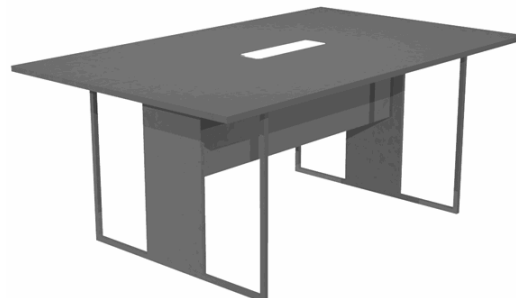

Codice Articolo : 100922

Descrizione : Tavolo riunione Essence - 180 x 110 cm - Antracite - Gamba antracite - Top bianco - Artexport

Part - Number : 425-TOP-T-AF-EA

Marca : ARTEXPOR

Descrizione Estesa

Desktop in melaminico bilaminato sp.22mm. 2 modesty panel strutturali in melaminico bilaminato H35cm (sp.18mm). Gambe ad anello in metallo a sezione quadrata 20x200mm verniciate a polveri epossidiche complete di piedini regolabili in altezza e montante strutturale in melaminico bilaminato di larghezza 30cm (spessore 18mm). Larghezza gamba 90cm.

Tavolo riunione con top access
L180xP110xH74,4cm

Dimensioni e peso Articolo confezionato

Altezza :	0,00	mt
Lunghezza :	0,00	mt
Profondità :	0,00	mt
Peso :	0,00	kg

Confezionamento

Confezione :	1
Imballo :	1

Codice a Barre

Pezzo :	
Confezione :	
Imballo :	

Caratteristiche

Colore	Antracite
Materiale	Melaminico, metallo
Tipologia	Tavoli riunione
Dimensione	180 x 110 x 74,4 cm
Linea	Essence
Garanzia	
Pagina catalogo SG	