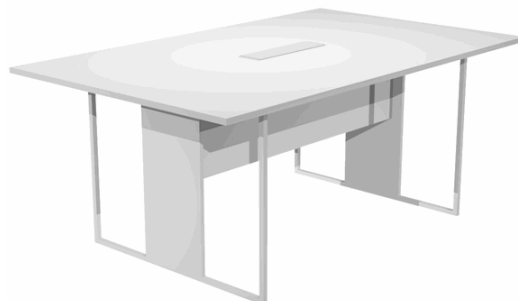

Codice Articolo : 100923

Descrizione : Tavolo riunione Essence - 180 x 110 cm - Bianco - Gamba bianca - Top bianco - Artexport

Part - Number : 425-TOP-3-AN-EA

Marca : ARTEXPOR

Descrizione Estesa

Desktop in melaminico bilaminato sp.22mm. 2 modesty panel strutturali in melaminico bilaminato H35cm (sp.18mm). Gambe ad anello in metallo a sezione quadrata 20x200mm verniciate a polveri epossidiche complete di piedini regolabili in altezza e montante strutturale in melaminico bilaminato di larghezza 30cm (spessore 18mm). Larghezza gamba 90cm.

Tavolo riunione con top access
L180xP110xH74,4cm

Dimensioni e peso Articolo confezionato

Altezza :	0,00	mt
Lunghezza :	0,00	mt
Profondità :	0,00	mt
Peso :	0,00	kg

Confezionamento

Confezione :	1
Imballo :	1

Codice a Barre

Pezzo :	
Confezione :	
Imballo :	

Caratteristiche

Colore	Bianco
Materiale	Melaminico, metallo
Tipologia	Tavoli riunione
Dimensione	180 x 110 x 74,4 cm
Linea	Essence
Garanzia	
Pagina catalogo SG	