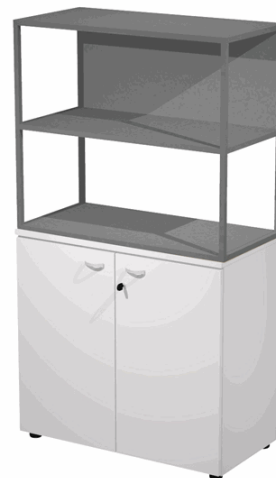

Codice Articolo : 100977

Descrizione : Libreria media metal + armadio basso Essence - 90 x 46 x 165 cm - Bianco/bianco/antracite/antracite - Arlexport

Part - Number : MB3+AB3+27AF/T

Marca : ARTEXPORT

Descrizione Estesa

Libreria in metallo a 2 vani con struttura 20x20 mm a giorno con ripiani, base, cappello e un dietro in melaminico, sovrapposta ad un armadio basso, completo di ante battenti con serratura. Libreria metal completa di 1 dietro in melaminico posizionabile a scelta in fase di montaggio. Dimensioni: 90x46xH165cm

Colore mobile bianco / colore ante bianco / colore mensole antracite / struttura antracite

Dimensioni e peso Articolo confezionato

| | | |
|---------------------|------|----|
| Altezza : | 0,00 | mt |
| Lunghezza : | 0,00 | mt |
| Profondità : | 0,00 | mt |
| Peso : | 0,00 | kg |

Confezionamento

| | |
|---------------------|---|
| Confezione : | 1 |
| Imballo : | 1 |

Codice a Barre

| | |
|---------------------|--|
| Pezzo : | |
| Confezione : | |
| Imballo : | |

Caratteristiche

| | |
|---------------------------|---------------------|
| Colore | Bianco/Antracite |
| Materiale | Melaminico, metallo |
| Dimensione | 90 x 46 x 165 cm |
| Nr. ripiani | |
| Linea | |
| Portata ripiano | |
| Garanzia | |
| Pagina catalogo SG | |