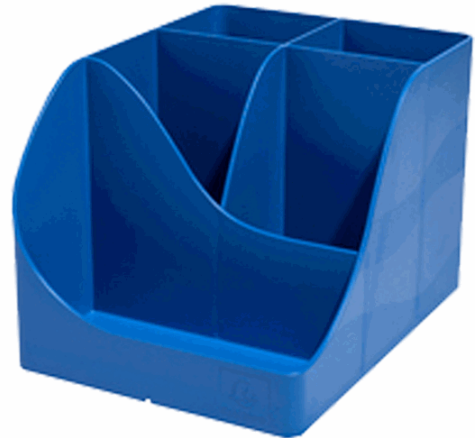

Codice Articolo : 101448

Descrizione : Portapenne Pen Wave Bee Blue - 15,5 x 11,9 x 10,9 cm - blu navy - Exacompta

Part - Number : 69504D

Marca : EXACOMPTA

Descrizione Estesa

Composto da 4 scomparti alti per riporre forbici, matite, penne, ecc e 1 scomparto più basso per piccoli oggetti come graffette, puntine da disegno, chiavette USB o cellulare. Realizzato con plastica riciclata proveniente dai rifiuti domestici e quindi certificata Blue Angel. Aiuta a mantenere in ordine la postazione di lavoro in ufficio o a casa con design ed eleganza. Dimensioni (PxlxAlt) 155x119x109mm

Dimensioni e peso Articolo confezionato

Altezza :	0,11	mt
Lunghezza :	0,16	mt
Profondità :	0,12	mt
Peso :	0,22	kg

Confezionamento

Confezione :	4
Imballo :	1

Codice a Barre

Pezzo :	9002493695047
Confezione :	9002493795044
Imballo :	

Caratteristiche

Colore	Blu navy
Materiale	Plastica riciclata
Tipologia	Portapenne
Dimensione	15,5 x 11,9 x 10,9cm
Garanzia	
Pagina catalogo SG	