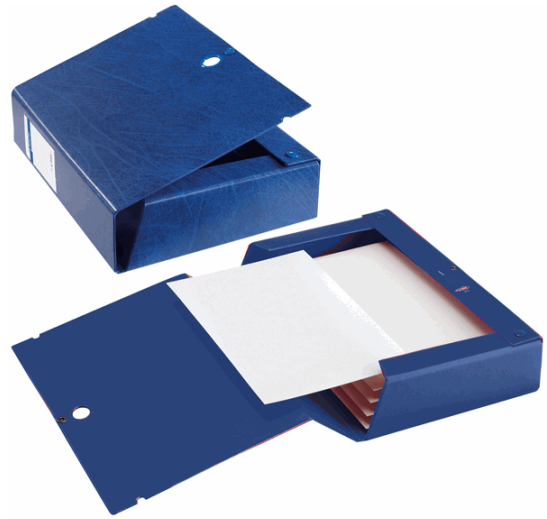

Codice Articolo : 25623

Descrizione : Scatola archivio Scatto - dorso 12 cm - 25 x 35 cm - blu - Sei Rota

Part - Number : 67901207

Marca : SEI ROTA

Descrizione Estesa

Cartelle in Colpan® (cartone rivestito in PVC) chiusura a tre lembi con bottoni automatici. Dotate di porta cartellino con etichetta intercambiabile. I dettagli in tinta evidenziano eleganza e raffinatezza. Ideali per archiviare progetti, disegni, documenti e cartelline per atti. Formato esterno: 260x360mm. Formato interno: 250x350mm. Dorso 120mm.

Dimensioni e peso Articolo confezionato

Altezza :	0,02	mt
Lunghezza :	0,39	mt
Profondità :	0,36	mt
Peso :	0,59	kg

Confezionamento

Confezione :	1
Imballo :	25

Codice a Barre

Pezzo :	8004972011448
Confezione :	8004972901077
Imballo :	

Caratteristiche

Colore	Blu
Materiale	Cartone rivestito in PVC espanso
Tipologia	Scatole progetto
Dimensione	26 x 36cm
Dorso	12cm
Formato utile	25 x 35cm
Coperchio	No
Chiusura	A bottone
Maniglia	No