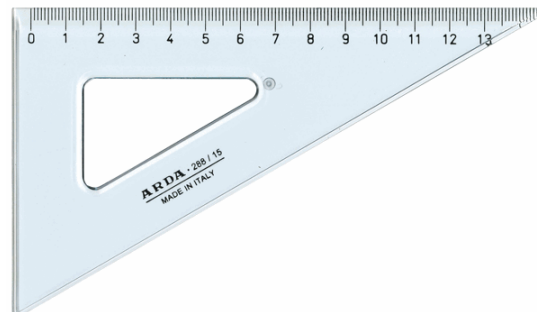

Codice Articolo : 34862

Descrizione : Squadra Uni - 60gradi - 15cm - Arda

Part - Number : 28815SS

Marca : ARDA

Descrizione Estesa

Squadra in materia plastica termoresistente di grande trasparenza e durezza superficiale, colore fume' ottico. Graduazione incisa a caldo con caratteri facilmente leggibili e molto precisi. Bordo tirachina sul lato non graduato. In busta self-service.

Dimensioni e peso Articolo confezionato

Altezza :	0,00	mt
Lunghezza :	0,18	mt
Profondità :	0,11	mt
Peso :	0,02	kg

Confezionamento

Confezione :	20
Imballo :	0

Codice a Barre

Pezzo :	8003438288158
Confezione :	8003438488152
Imballo :	

Caratteristiche

Colore	Trasparente
Materiale	Plastica
Tipologia	Squadre
Formato	60° - 15cm