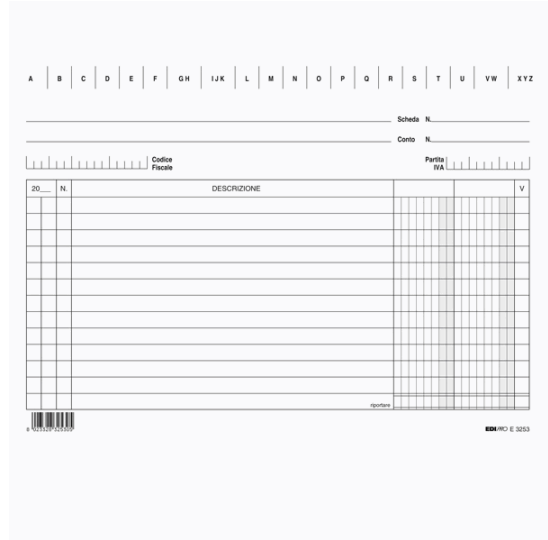

Codice Articolo : 52091

Descrizione : Schede in cartoncino 2 colonne - 15 x 21 cm orizzontale - Edipro - conf. 100 pezzi

Part - Number : E3253BL

Marca : EDIPRO

Descrizione Estesa

100 schede in cartoncino da 170gr. Formato 15 x 21cm orizzontale. 2 colonne.

Dimensioni e peso Articolo confezionato

Altezza : 0,02 mt
Lunghezza : 0,21 mt
Profondità : 0,15 mt
Peso : 0,55 kg

Confezionamento

Confezione : 1
Imballo : 0

Codice a Barre

Pezzo : 8023328325312
Confezione :
Imballo :

Caratteristiche

Tipologia Modulistica contabilità
Formato A5 (21x14,8cm)
Rigatura 2 colonne
Nr. fogli 100
Carta autocopiante No