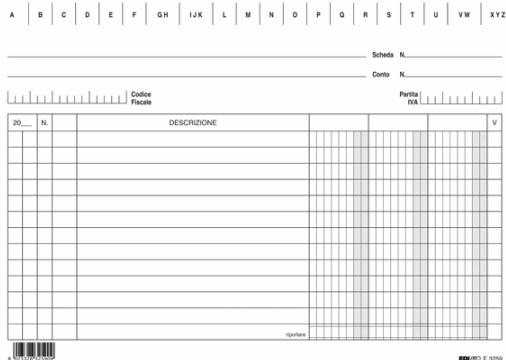

Codice Articolo : 56802

Descrizione : Schede in cartoncino 3 colonne - 15 x 21 cm orizzontale - Edipro - conf. 100 pezzi

Part - Number : E3259BL

Marca : EDIPRO

Descrizione Estesa

100 schede in cartoncino da 170gr. Formato 15 x 21cm orizzontale. 3 colonne.

Dimensioni e peso Articolo confezionato

Altezza : 0,03 mt
Lunghezza : 0,22 mt
Profondità : 0,16 mt
Peso : 0,55 kg

Confezionamento

Confezione : 1
Imballo : 0

Codice a Barre

Pezzo : 8023328325916
Confezione :
Imballo :

Caratteristiche

Tipologia Modulistica contabilità
Formato A5 (21x14,8cm)
Rigatura 3 colonne
Nr. fogli 100
Carta autocopiante No