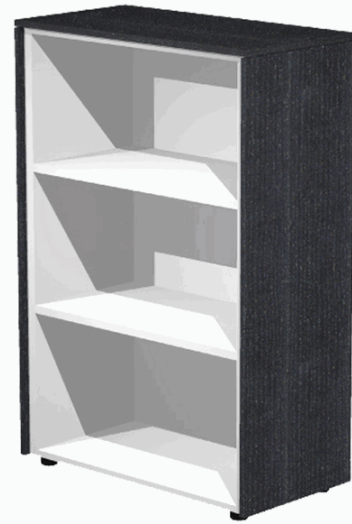

Codice Articolo : 74313

Descrizione : Mobile Prestige - medio a giorno - 82,8 x 43 x 119,8 cm - nero venato - Artexport

Part - Number : 935-8

Marca : ARTEXPORT

Descrizione Estesa

Struttura colore grigio alluminio. Top e fianchi finitura (sp. 14 mm) colore nero venato frassino e ciliegio arabis. Top, base e fianchi sp. 18 mm. Ripiani regolabili in altezza sp. 25 mm. Schiena sp. 10 mm. Piedini livellabili dall'interno. Disponibili moduli singoli e doppi con top finitura unico. I mobili possono essere allestiti a giorno o completi di ante con serratura. Mobile medio a giorno, 2 ripiani spostabili. L82,8 x P43 x H119,8cm.

Dimensioni e peso Articolo confezionato

Altezza :	0,00	mt
Lunghezza :	0,00	mt
Profondità :	0,00	mt
Peso :	0,00	kg

Confezionamento

Confezione :	1
Imballo :	1

Codice a Barre

Pezzo :	
Confezione :	
Imballo :	

Caratteristiche

Materiale	Melaminico
Tipologia	Mobili
Dimensione	82,8 x 43 x 119,8cm
Pagina catalogo SG	175