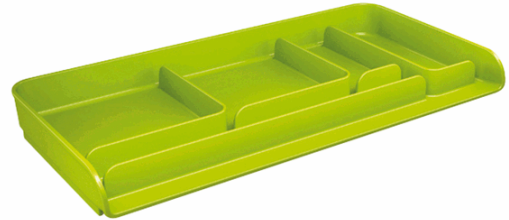

Codice Articolo : 75005

Descrizione : Vaschetta portacancelleria Mydesk - 26,1x12,5x2,8 cm - verde - Arda

Part - Number : 8110V

Marca : ARDA

Descrizione Estesa

Linea di accessori da scrivania di qualità e stile. Realizzata in materiale infrangibile con accostamenti di finiture lucide e satinare. Vaschetta ideata per organizzare al meglio la cancelleria e i piccoli oggetti presenti sulla scrivania. Può essere sovrapposta al portacorrispondenza Mydesk e può accogliere il bicchiere portapenne. Dimensioni: 26,1x12,5x2,8cm.

Dimensioni e peso Articolo confezionato

Altezza :	0,03	mt
Lunghezza :	0,26	mt
Profondità :	0,13	mt
Peso :	0,12	kg

Confezionamento

Confezione :	10
Imballo :	1

Codice a Barre

Pezzo :	8003438015082
Confezione :	8003438015297
Imballo :	

Caratteristiche

Colore	Verde
Materiale	Plastica
Tipologia	Desk organizer
Dimensione	26,1 x 12,5 x 2,8cm