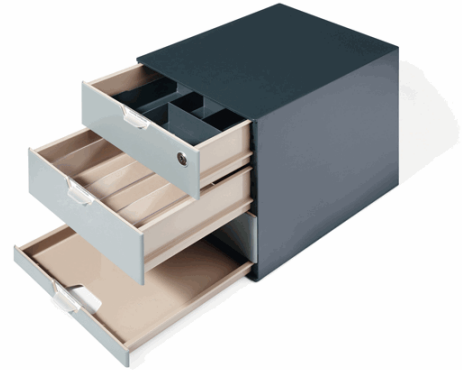

**Codice Articolo :** 79767

**Descrizione :** Set Coffee Point Box - 2 organizer inclusi - 28,9x27,9x35,4 cm - ABS - grigio - Durable

**Part - Number :** 3385-58

**Marca :** DURABLE

### Descrizione Estesa

Set composto da box + 2 organizer (da tavolo e da cassetto). Dimensione del box: H28,9 x L27,9 x P35,4cm. Stazione porta capsule e accessori dal design ricercato e moderno, perfetta per essere collocata in qualsiasi ambiente. Dotata di 4 cassetti nell'elegante color grigio e cappuccino (il primo con serratura) con fine corsa e chiusura a rientro morbido e silenzioso. Perfetta stabilità grazie ai piedini in gomma antiscivolo. È l'ideale per organizzare e mantenere in ordine la postazione ristoro: grazie a questo sistema componibile tutto il necessario per una pausa caffè piacevole e rilassante sarà comodamente a portata di mano. Completano il set il VASSOIO ed il MINI CESTINO, acquistabili separatamente. Materiali di ottima qualità lavabili in lavastoviglie e adatti all'uso alimentare. Ogni elemento trova collocazione all'interno dei cassetti del COFFE POINT BOX.

### Dimensioni e peso Articolo confezionato

<b>Altezza :</b>	0,29	mt
<b>Lunghezza :</b>	0,36	mt
<b>Profondità :</b>	0,31	mt
<b>Peso :</b>	5,50	kg

### Caratteristiche

<b>Colore</b>	Grigio
<b>Materiale</b>	Plastica
<b>Tipologia</b>	Set coffee point
<b>Dimensione</b>	28,9 x 27,9 x 35,4cm
<b>Pagina catalogo SG</b>	6