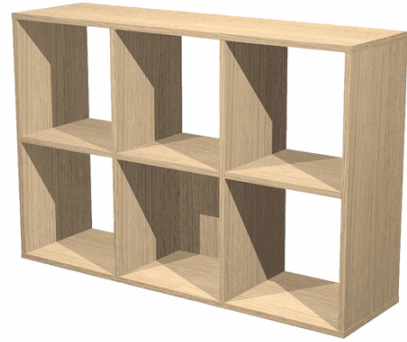

Codice Articolo : 82837

Descrizione : Libreria casellario Rainbow - 6 caselle - 104,1x29,2x69,8 cm - rovere - Arterport

Part - Number : 6MaxC/C

Marca : ARTEXPOR

Descrizione Estesa

Librerie Realizzate in melaminico bilaminato antigraffio e antiriflesso (sp. 16mm) conforme alle norme UNI e EN classe E1. Componibili per sovrapposizione e affiancamento. Le librerie con cassa colore bianco hanno un lato con bordo colore faggio, le librerie degli altri colori hanno entrambi i bordi nel colore della struttura. Antine disponibili anche in vetro temperato satinato sp. 4 mm. Ogni casella misura 32,5 x 32,5cm. La profondità utile è di 29cm. Antina e cassetti dotati di pratico pomello. La coppia di cassetti è completa di retro in colore. LIBRERIA 6 CASELLE 104x29,2cm-H69,8cm.

Dimensioni e peso Articolo confezionato

Altezza :	0,00	mt
Lunghezza :	0,00	mt
Profondità :	0,00	mt
Peso :	0,00	kg

Confezionamento

Confezione :	1
Imballo :	1

Codice a Barre

Pezzo :	
Confezione :	
Imballo :	

Caratteristiche

Materiale	Melaminico
Dimensione	104,1 x 29,2 x 69,8cm
Pagina catalogo SG	180