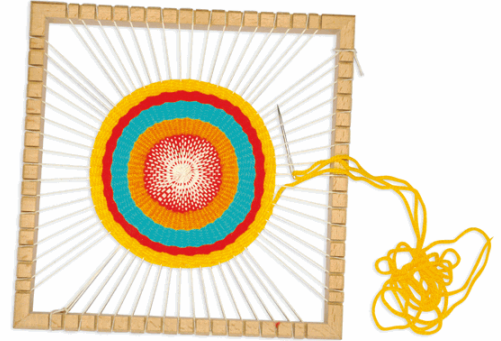

Codice Articolo : 91569

Descrizione : Telaio Mandala - 23 x 23 x 3 cm - legno - CWR

Part - Number : 12628

Marca : CWR

Descrizione Estesa

Telaio in legno per mandala. Dimensione telaio 23x23x3cm. Incluso nella confezione un ago in acciaio per la realizzazione dei lavori.

Dimensioni e peso Articolo confezionato

Altezza :	0,04	mt
Lunghezza :	0,33	mt
Profondità :	0,24	mt
Peso :	0,27	kg

Confezionamento

Confezione :	1
Imballo :	1

Codice a Barre

Pezzo :	8004957126280
Confezione :	
Imballo :	