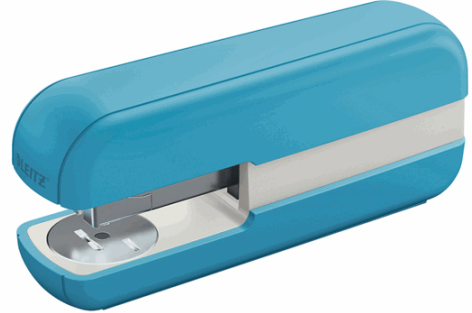

Codice Articolo : 95276

Descrizione : Cucitrice Cosy - da tavolo - blu - Leitz

Part - Number : 55670061

Marca : LEITZ

Descrizione Estesa

Cucitrice robusta e affidabile con tecnologia Direct Impact brevettata che garantisce sempre risultati perfetti. Per cucire fino a 30 fogli.

Dimensioni e peso Articolo confezionato

Altezza :	0,05	mt
Lunghezza :	0,17	mt
Profondità :	0,07	mt
Peso :	0,24	kg

Confezionamento

Confezione :	1
Imballo :	6

Codice a Barre

Pezzo :	4002432125326
Confezione :	
Imballo :	

Caratteristiche

Colore	Blu
Materiale	Metallo, plastica
Tipologia	Cucitrici da tavolo
Capacità di cucitura	
Profondità di cucitura	
Tipo di cucitura	
Tipo di punto	
Capacità	30 fogli
Sistema di caricamento	
Garanzia	