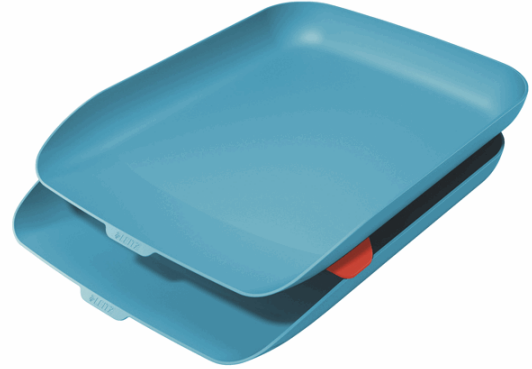

Codice Articolo : 95285

Descrizione : Kit doppia vaschetta portacorrispondenza Cosy - blu - Leitz

Part - Number : 53581061

Marca : LEITZ

Descrizione Estesa

Tieni organizzati e a portata di mano tutti i documenti A4. L'ampia apertura frontale garantisce un facile accesso ai contenuti.

Dimensioni e peso Articolo confezionato

Altezza :	0,07	mt
Lunghezza :	0,38	mt
Profondità :	0,28	mt
Peso :	0,61	kg

Confezionamento

Confezione :	1
Imballo :	1

Codice a Barre

Pezzo :	4002432126231
Confezione :	
Imballo :	

Caratteristiche

Colore	Blu
Materiale	Plastica
Tipologia	Vaschette portacorrispondenza
Dimensione	27,4 x 8,1 x 40,7cm
Formato utile	A4
Garanzia	
Pagina catalogo SG	