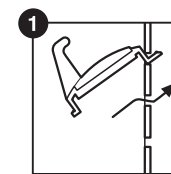

Ø 6 mm

1,0 x 5,5

Oberkante Schlüsselkasten • Top edge of key box • bord supérieur du boîte à clés • borde superior • bovenkant van de sleutelkast • верхний край ящика

33 mm

234 mm