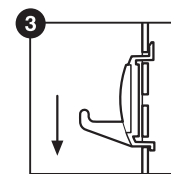

Ø 6 mm

1,0 x 5,5

Oberkante Schlüsselkasten • Top edge of key box • bord supérieur du boîte à clés • borde superior • bovenkant van de sleutelkast • верхний край ящика

33 mm

234 mm