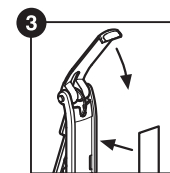

Ø 6 mm

1,0 x 5,5

Oberkante Schlüsselkasten • Top edge of key box • bord supérieur du boîte à clés • borde superior • bovenkant van de sleutelkast • верхний край ящика

33 mm

234 mm