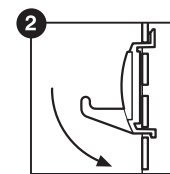

Ø 6 mm

1,0 x 5,5

Oberkante Schlüsselkasten • Top edge of key box • bord supérieur du boîte à clés • borde superior • bovenkant van de sleutelkast • верхний край ящика

33 mm

234 mm