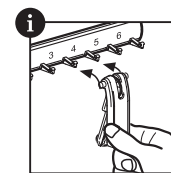

Ø 6 mm

1,0 x 5,5

Oberkante Schlüsselkasten • Top edge of key box • bord supérieur du boîte à clés • borde superior • bovenkant van de sleutelkast • верхний край ящика

33 mm

234 mm